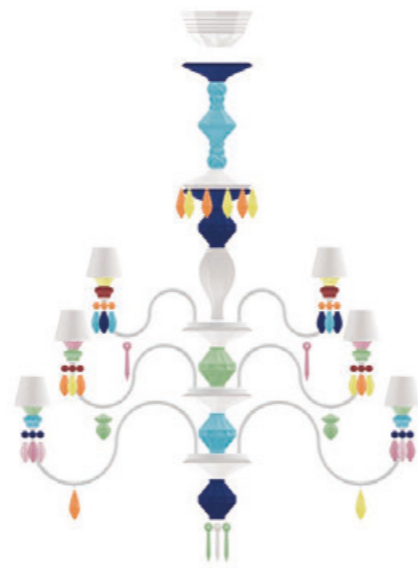

- P-15
- V-50
- V-89
- AM-100
- NA-25
- AZ-78
- AT-5
- RS-6
- R-100
- RS-8
-
-
-
-
-
-
-
-
-
-

Blue Chandelier

- P-15
- AZ-78
- AZ-50
- AZ-35
- AZ-4-1
- AZ-4
- AZ-5-L
-
-
-
-
-
-

Absolute Black Chandelier