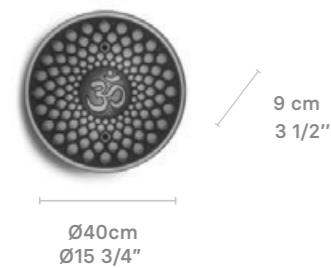

Majestic Nights wireless table lamp
01024370

UTOPICAL

Utopical wireless table lamp
01024387

OM COLLECTION

WALL LIGHTS

OM Wall Light
01024360 CE/UK
01024361 US
01024362 JP

WALL LIGHTS

OM Wall Light