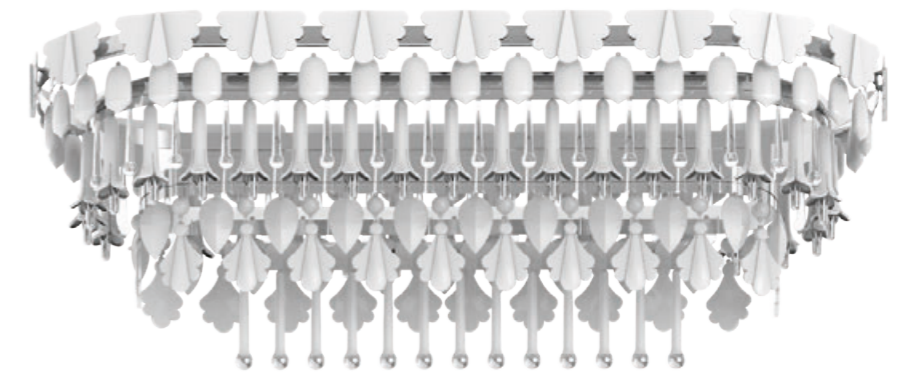

Canopy: porcelain

CHANDELIERS

Chandelier 70 cm
01024194 CE/UK
01024195 US
01024196 JP
01024343 CCC

Chandelier oval 150 cm
01024203 CE/UK
01024204 US
01024205 JP
01024351 CCC

WALL LIGHTS

Wall light 40cm
01024206 CE/UK
01024207 US
01024208 JP
01024340 CCC

CHANDELIERS

Chandelier 70 cm
01024212 CE/UK
01024213 US
01024214 JP
01024344 CCC

Chandelier oval 150 cm
01024221 CE/UK
01024222 US
01024223 JP
01024352 CCC

WALL LIGHTS

Wall light 40cm
01024224 CE/UK
01024225 US
01024226 JP
01024341 CCC