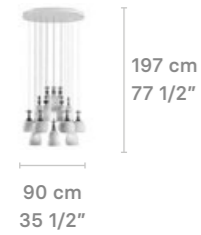

Chandelier 1.10 m
01017157 CE/UK
01017158 US

Chandelier 0.8 m
01017221 CE/UK
01017222 US

Chandelier 0.6 m
01017159 CE/UK
01017160 US
01024244 CCC

MADemoiselle COLLECTION

CHANDELIERS

Chandelier 24 lights
Strolling through blossoms